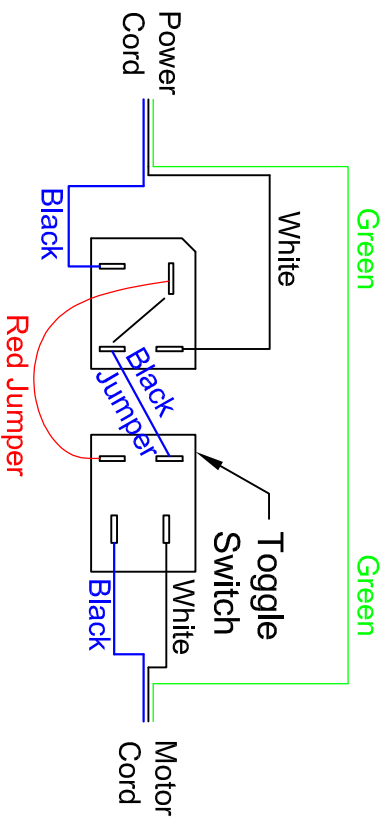

110 Volt LIFTMATE Toggle/Rectifier Wiring

12 Volt LIFTMATE Toggle Wiring

110 Volt SIDEWINDER Toggle/Rectifier Wiring

12 Volt SIDEWINDER Toggle Wiring