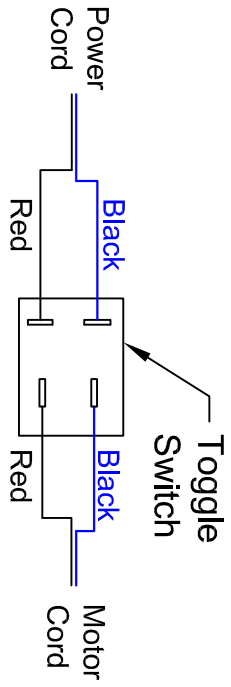

110 Volt LIFTMATE Toggle/Rectifier Wiring

12 Volt LIFTMATE Toggle Wiring

110 Volt SIDEWINDER Toggle/Rectifier Wiring

12 Volt SIDEWINDER Toggle Wiring